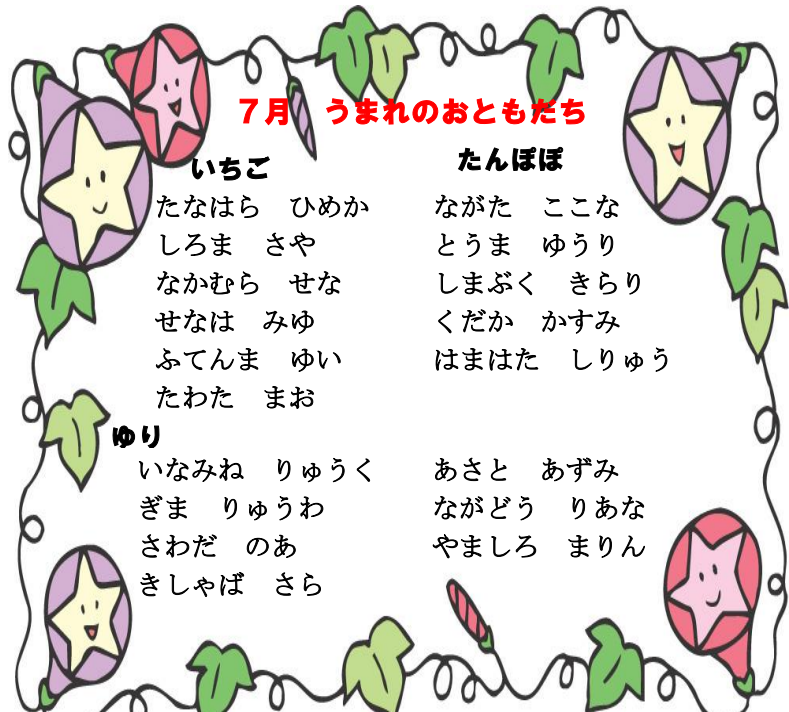

7・8月 園だより

平成24年6月29日
 宜野湾市立宜野湾幼稚園
 園長 宮里 佳宏
 電話 892-5263

梅雨も明け、せみの声と共に本格的な夏が訪れました。子ども達は暑さにも負けず、元気いっぱい水遊びや虫捕りを楽しんでいます。夏の始まりを肌で感じているようです。早いもので、夏休みまであとわずかとなりました。楽しく元気よく過ごせるように、健康や安全に気をつけたいと思います。

日	曜	7月行事予定
1	日	
2	月	絵本返却
3	火	プール遊び 弁当
4	水	絵本貸出 宜野湾中学生職場体験 (花植え隊・絵本読み聞かせ)
5	木	園外保育「いこいの市民パーク」9:00~弁当
6	金	保育参観(七夕集会)
7	土	
8	日	
9	月	絵本返却
10	火	プール遊び 弁当
11	水	一学期前半絵本貸出終了 (何か作り隊・絵本読み聞かせ)
12	木	弁当
13	金	
14	土	
15	日	
16	月	海の日
17	火	わくわく集会 絵本返却 弁当 地域懇談会(中原区・愛知区) 19:30~
18	水	7月生まれの誕生会(9:30~) (何か作り隊・絵本読み聞かせ)
19	木	弁当
20	金	一学期前半終了
21	土	夏休み 7月21日~8月23日
8月行事予定		
24	金	一学期後半開始
25	土	
26	日	
27	月	
28	火	わくわく集会 弁当
29	水	絵本貸出 (何か作り隊・絵本読み聞かせ)
30	木	弁当
31	金	8月生まれの誕生会(9:30~)

◆指導のねらい

- 年中 ・夏ならではの遊びを十分楽しむ。
 ・興味のある遊びを楽しみ、友達とのかかわりを深める。
 ・生活や遊びに必要な身の回りのことを自分でする。
- 年長 ・進んで遊びに取り組む中で、友達との関わりを深める。
 ・夏の遊びを十分に楽しみながら、考えたり、試したりしようとする。
 ・小動物、草花など生き物に関心を持ち、見つけたり、観察したりする。

◆お知らせとお願い

- ☆短冊を持たせてあります。4日までに持たせてください。
 ☆5日は、いこいの市民パークへ出かける予定です。
 ☆6日は、保育参観を予定しています。詳細は、お手紙でお知らせします。
- ☆17日(火)は、宜野湾中学校校区の「夢・希望を育む地域懇談会」が各自自治体の公民館で行われます。できるだけご参加下さいますよう宜しくお願い致します
- ☆ゆり組の運天梓先生が、一学期前半いっぱい、産休に入ります。7月20日から、新しくゆり組担任として、洲鎌 夕子先生が赴任します。よろしくお祈りします。